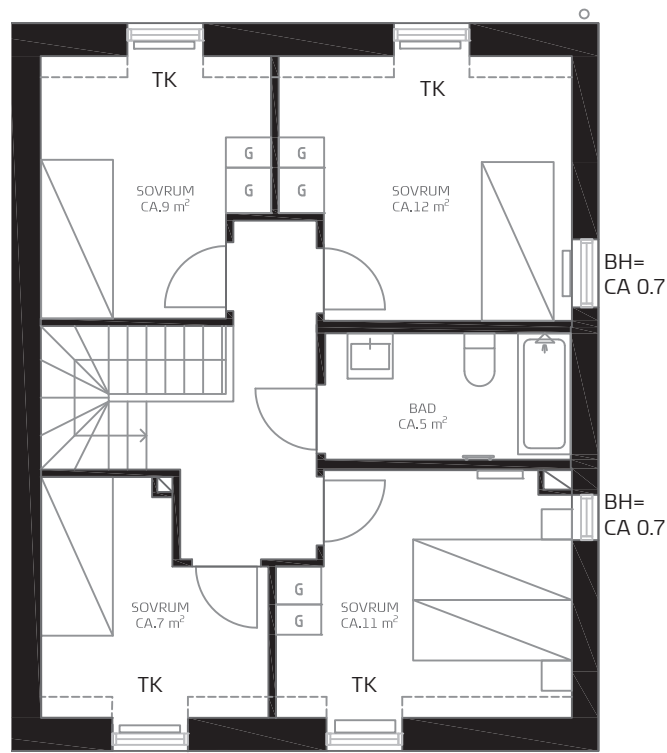

5

SILVERDAL
TORPAREN

121 KVM

Radhus i två plan med uteplats i söder och entréterrass i norr.

ROK

HUS # 13
RÅDANS GÅRDSVÄG 46

Bofaktablad upprättat 2019-08-30 / Med reservation för ändringar

G	Garderob	HS	Högsåp
F	Frys	TM	Tvättmaskin
K	Kyl	TT	Torktumlare
ST	Städsåp	TP	Tvättpelare
DM	Diskmaskin	FVP	Frånluftsvärmepump
BH	ca bröstningshöjd	TK	Takkupa
FRD	Förråd		

ALM
BOSTAD

5

SILVERDAL
TORPAREN

121 KVM

Radhus i två plan med uteplats i söder och entréterrass i norr.

ROK

PLAN 1

PLAN 2