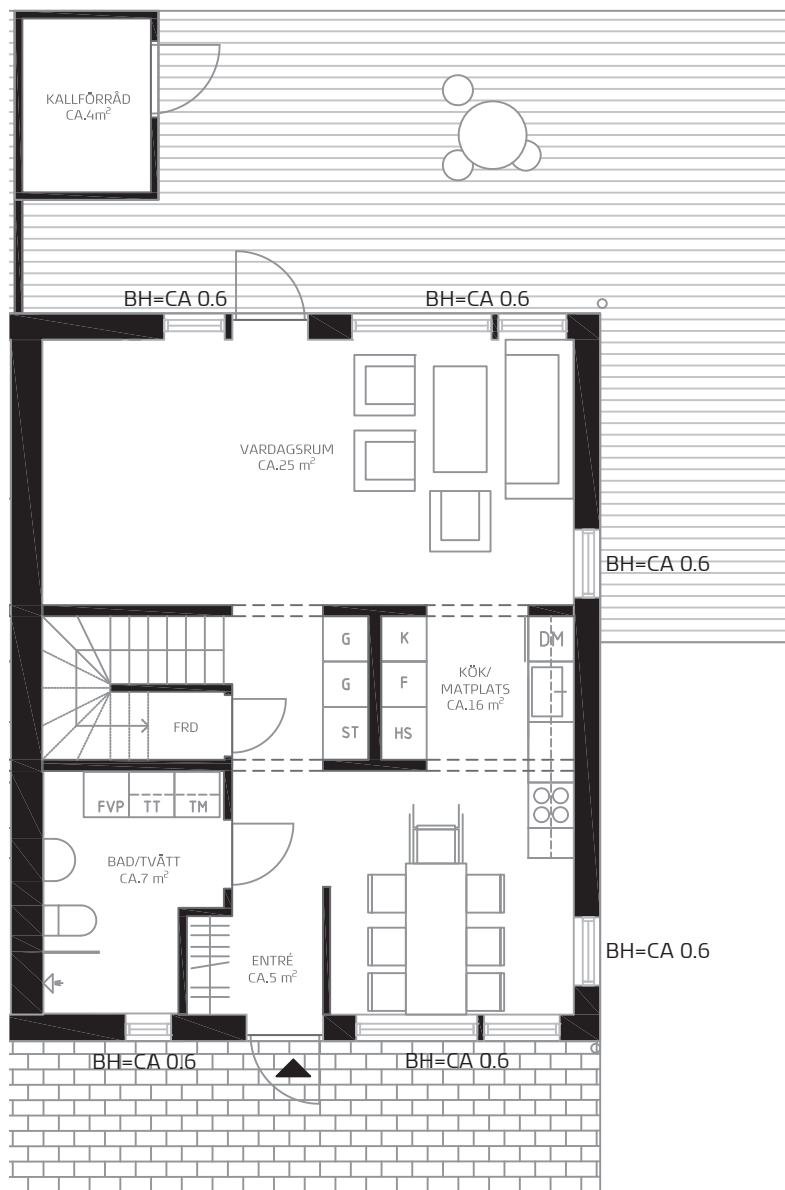

5

SILVERDAL
TORPAREN

121 KVM

Radhus i två plan med uteplats i söder och entréterrass i norr.

ROK

HUS # 13
RÅDANS GÅRDSVÄG 46

Bofaktablad upprättat 2019-08-30 / Med reservation för ändringar

G	Garderob	HS	Högsåp
F	Frys	TM	Tvättmaskin
K	Kyl	TT	Torktumlare
ST	Städsåp	TP	Tvättpelare
DM	Diskmaskin	FVP	Frånluftsvärmepump
BH	ca bröstningshöjd	TK	Takkupa
FRD	Förråd		

ALM
BOSTAD

5

SILVERDAL
TORPAREN

121 KVM

Radhus i två plan med uteplats i söder och entréterrass i norr.

ROK

PLAN 1

PLAN 2