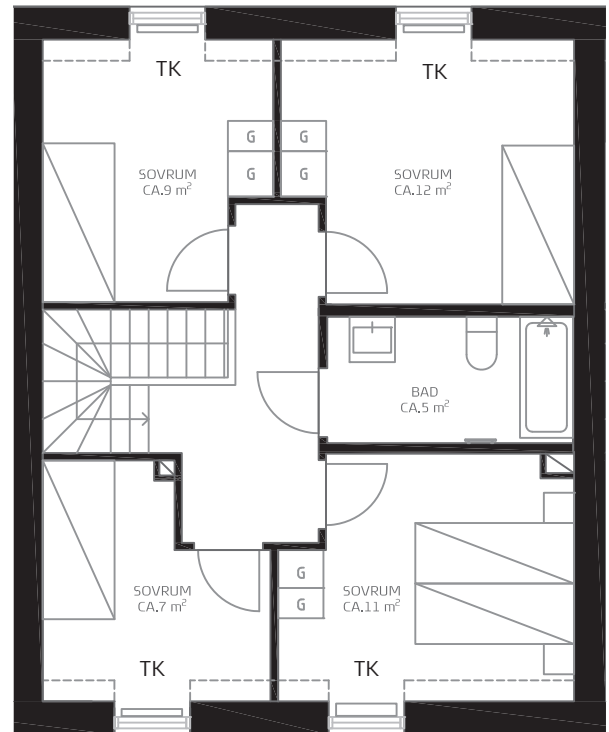

ALM
BOSTAD

5

SILVERDAL
TORPAREN

121 KVM

Radhus i två plan med uteplats i söder och entréterrass i norr.

ROK

PLAN 1

PLAN 2