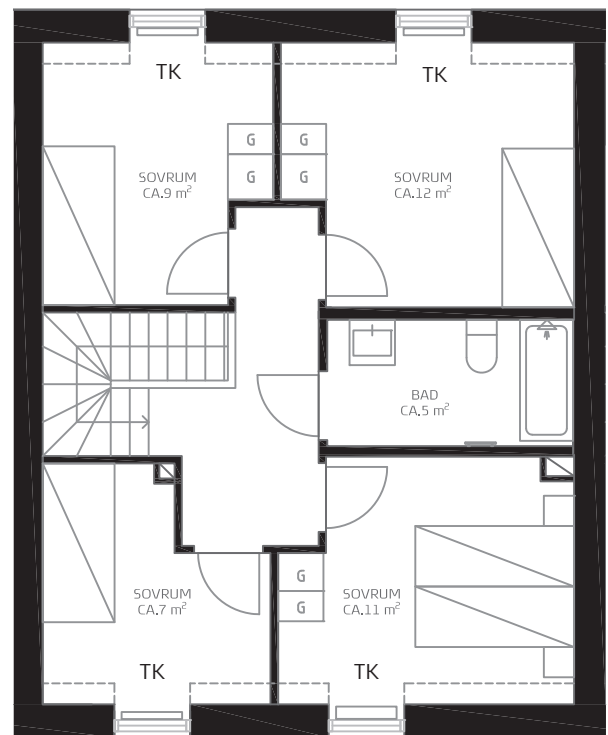

ALM
BOSTAD

5

SILVERDAL
TORPAREN

121 KVM

Radhus i två plan med uteplats i söder och entréterrass i norr.

ROK

PLAN 1

PLAN 2