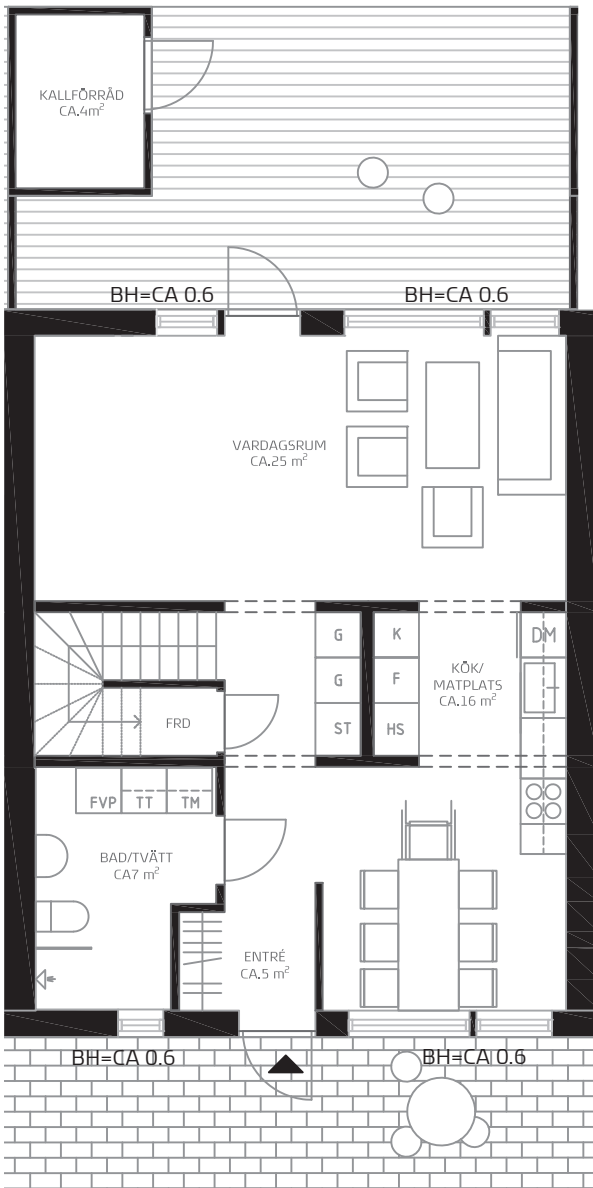

ALM
BOSTAD

5

SILVERDAL
TORPAREN

121 KVM

Radhus i två plan med uteplats i söder och entréterrass i norr.

ROK

PLAN 1

PLAN 2