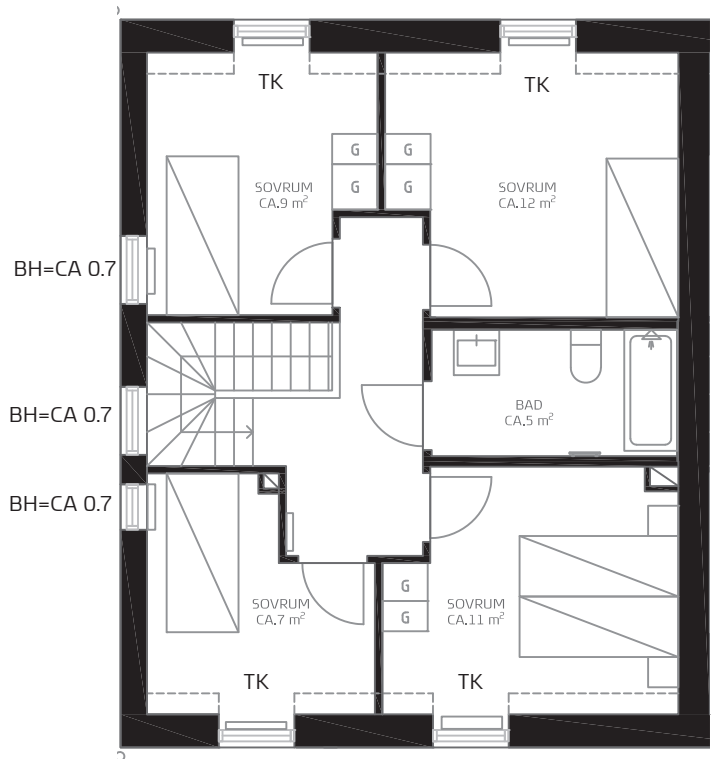

ALM
BOSTAD

5

SILVERDAL
TORPAREN

121 KVM

Radhus i två plan med uteplats i söder och entréterrass i norr.

ROK

PLAN 1

PLAN 2