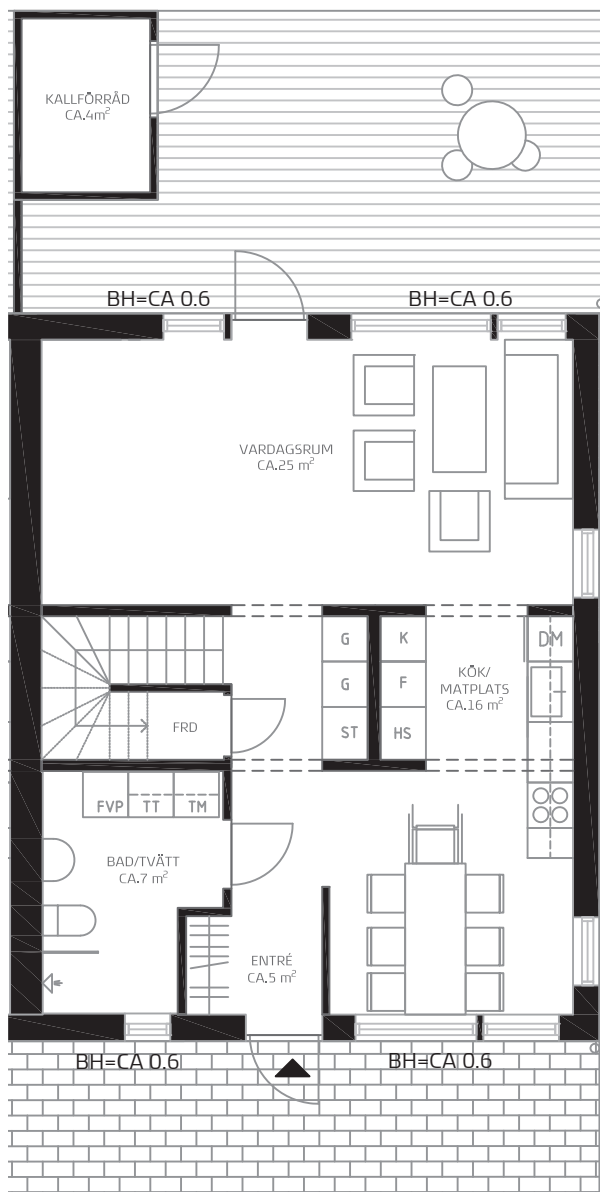

ALM
BOSTAD

5

SILVERDAL
TORPAREN

121 KVM

Radhus i två plan med uteplats i söder och entréterrass i norr.

ROK

PLAN 1

PLAN 2