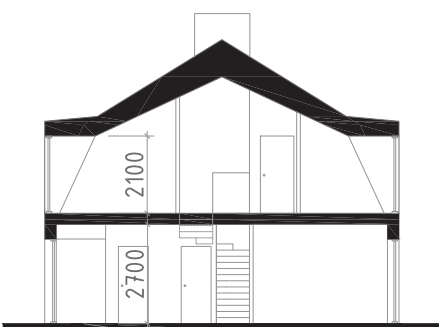

G	Garderob	HS	Högsåp
F	Frys	TM	Tvättmaskin
K	Kyl	TT	Torktumlare
ST	Städsåp	TP	Tvättpelare
DM	Diskmaskin	FVP	Frånluftsvärmepump
BH	ca bröstningshöjd	TK	Takkupa
FRD	Förråd		

ALM
BOSTAD