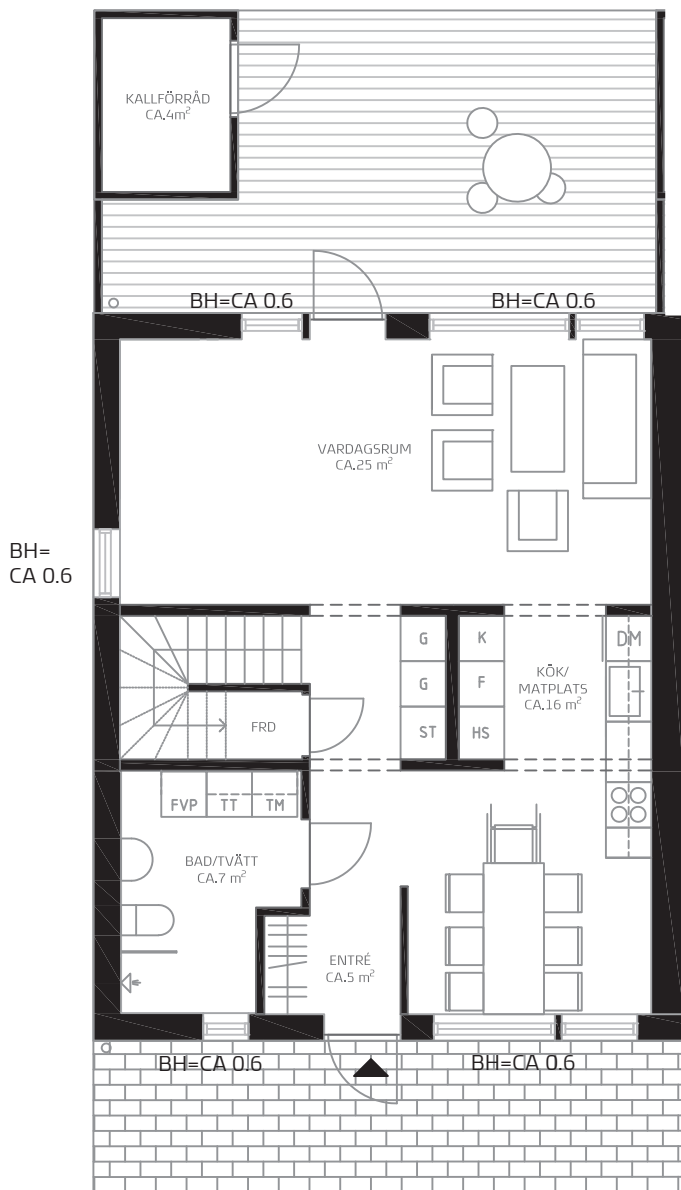

5

SILVERDAL
TORPAREN

121 KVM

Radhus i två plan med uteplats i söder och entréterrass i norr.

ROK

HUS # 13
RÅDANS GÅRDSVÄG 46

Bofaktablad upprättat 2019-08-30 / Med reservation för ändringar

G	Garderob	HS	Högsåp
F	Frys	TM	Tvättmaskin
K	Kyl	TT	Torktumlare
ST	Städsåp	TP	Tvättpelare
DM	Diskmaskin	FVP	Frånluftsvärmepump
BH	ca bröstningshöjd	TK	Takkupa
FRD	Förråd		

ALM
BOSTAD

5

SILVERDAL
TORPAREN

121 KVM

Radhus i två plan med uteplats i söder och entréterrass i norr.

ROK

PLAN 1

PLAN 2