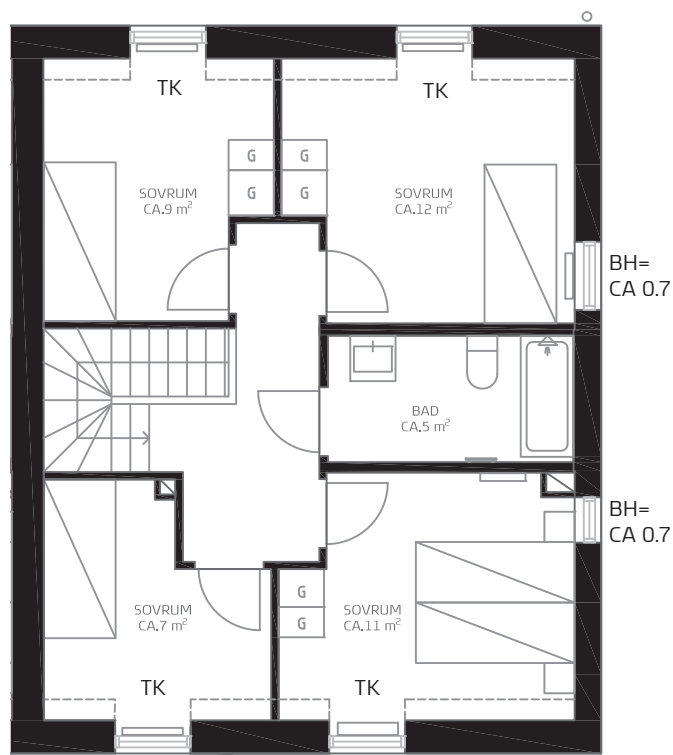

ALM
BOSTAD

5

SILVERDAL
TORPAREN

121 KVM

Radhus i två plan med uteplats i söder och entréterrass i norr.

ROK

PLAN 1

PLAN 2