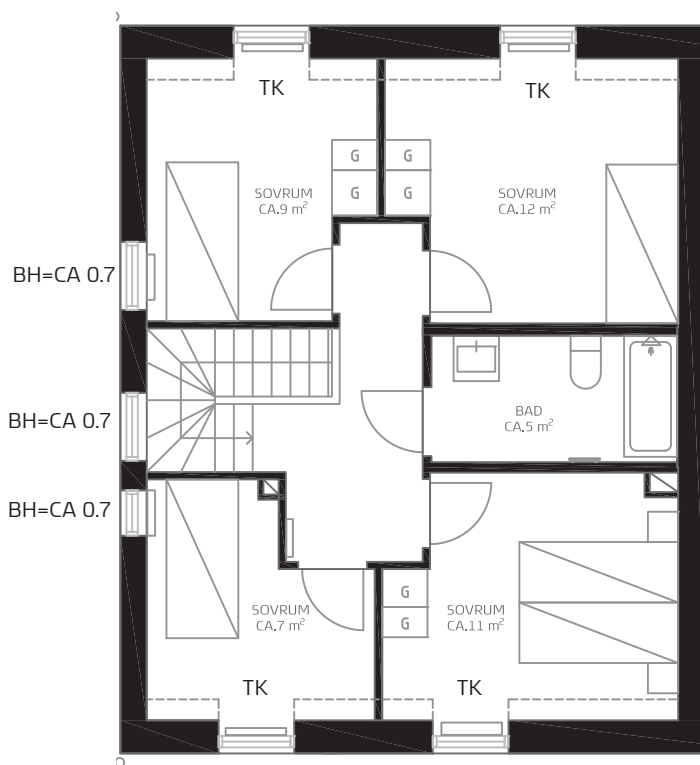

ALM
BOSTAD

5

SILVERDAL
TORPAREN

121 KVM

Radhus i två plan med uteplats i söder och entréterrass i norr.

ROK

PLAN 1

PLAN 2