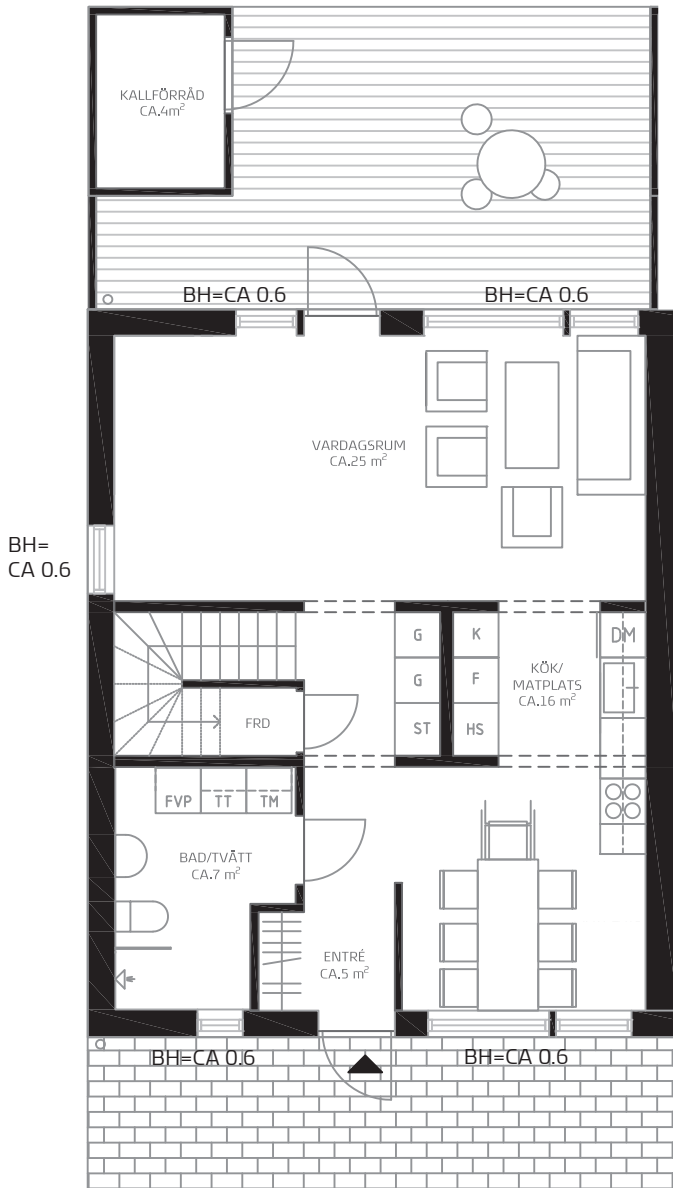

ALM
BOSTAD

5

SILVERDAL
TORPAREN

121 KVM

Radhus i två plan med uteplats i söder och entréterrass i norr.

ROK

PLAN 1

PLAN 2