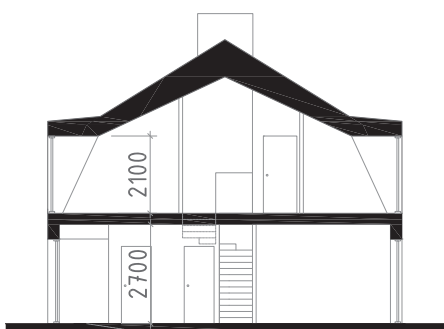

HUS # 15
RÅDANS GÅRDSVÄG 50

Bofaktablad upprättat 2019-08-30 / Med reservation för ändringar